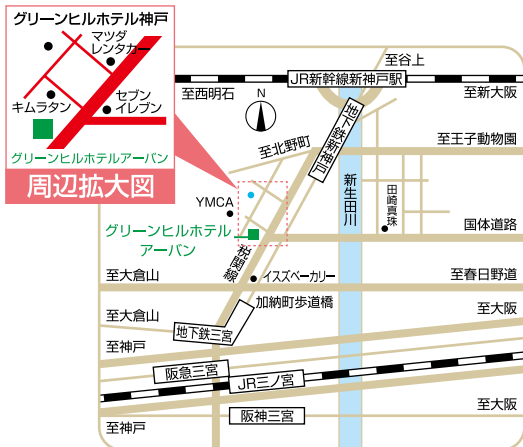

海・山・港・異人館
ロマンあふれるスイートタウンKOBE

交通のご案内

- 新幹線「新神戸駅」より歩いて10分。
- JR・阪急・阪神、各「三宮駅」より歩いて10分。
- 地下鉄「新神戸駅」より歩いて5分。

GREEN HILL HOTEL URBAN

グリーンヒルホテル アーバン

〒650-0001 神戸市中央区加納町2-5-16

TEL (078) 222-1221 (代)

FAX (078) 242-1194